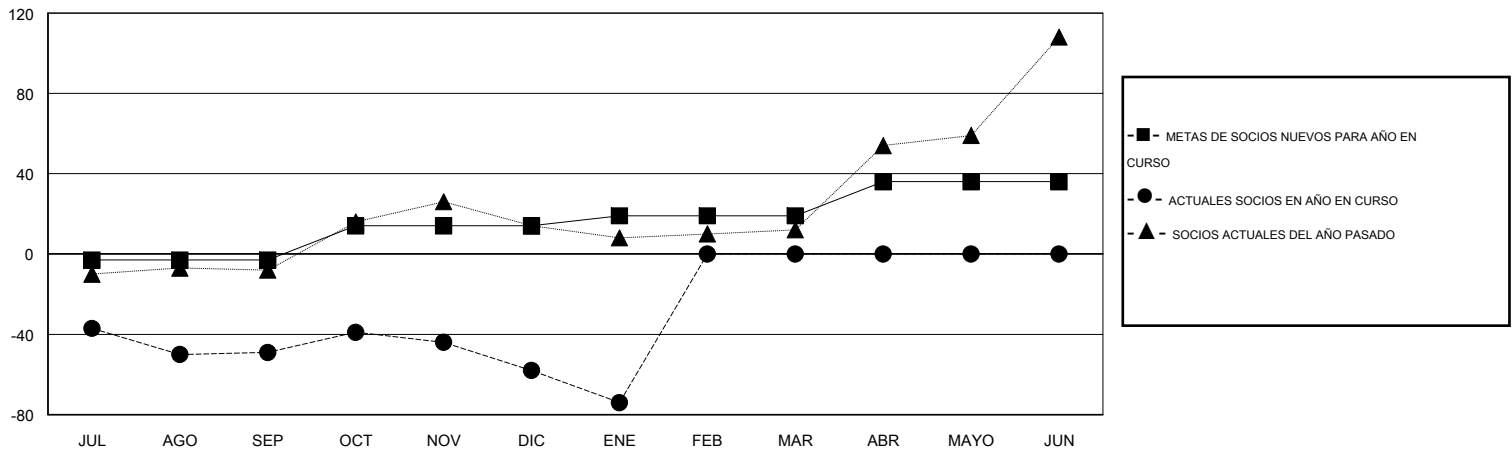

MONTHLY MEMBERSHIP PROGRESS REPORT

District S 2

Results as of: 2/17/2014 11:17:44AM

GMT: Pedro Marrello

UBICACIÓN BOLIVIA

GMT DE AE 3

Clubes					socios				
RESULTADOS DE 2013-2014					RESULTADOS DE 2013-2014				
TRIMESTRE	META DE CLUBES NUEVOS	ACTUALES NUEVOS CLUBES	BAJAS ACTUALES DE CLUBES	ACTUAL GANANCIA/ PÉRDIDA NETA	TRIMESTRE	META DE SOCIOS NUEVOS	ACTUALES NUEVOS SOCIOS	BAJAS ACTUALES DE SOCIOS	ACTUAL GANANCIA/ PÉRDIDA NETA
JUL/AGO/SEP	0	0	0	0	JUL/AGO/SEP	-3	29	78	-49
OCT/NOV/DIC	1	0	0	0	OCT/NOV/DIC	17	29	38	-9
ENE/FEB/MAR	0	0	0	0	ENE/FEB/MAR	5	2	18	-16
ABR/MAYO/JUN	1	0	0	0	ABR/MAYO/JUN	17	0	0	0

METAS Y CIFRA ACUMULATIVA DE CLUBES NUEVOS

METAS Y CIFRA ACUMULATIVA DE SOCIOS

CLUBES DADOS DE BAJA: 0	10 CLUBS OF 41 AÑADIERON 1 O MÁS SOCIOS NUEVOS	<u>DISTRIBUCIÓN POR SEXO</u> MASCULINO 522 (64.36%) FEMENINO 289 (35.64%)
<u>SOCIOS DADOS DE BAJA</u> FALLECIDOS 0 CLUB CANCELADO 0 OTRO 134 TOTAL 134	CLIC AQUÍ PARA DATOS DE SALUD DE CLUB	SOCIOS EN UNIDAD FAMILIAR 225 CABEZA DE FAMILIA 92 NO ES CABEZA DE FAMILIA 133