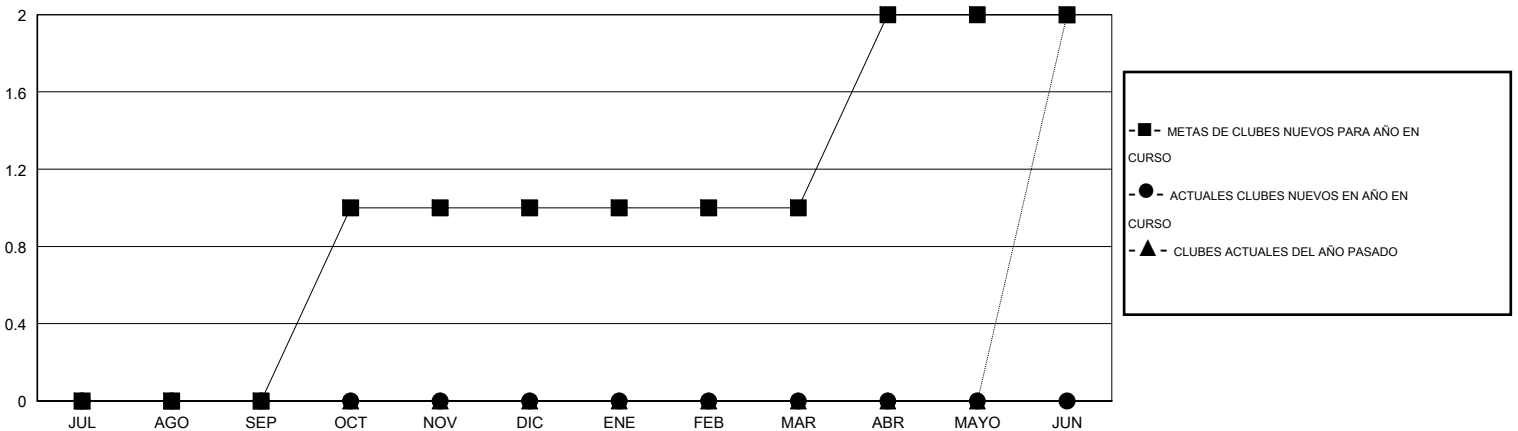

MONTHLY MEMBERSHIP PROGRESS REPORT

District S 2

Results as of: 2/17/2014 11:17:44AM

GMT: Pedro Marrello

UBICACIÓN BOLIVIA

GMT DE AE 3

Clubes					socios				
RESULTADOS DE 2013-2014					RESULTADOS DE 2013-2014				
TRIMESTRE	META DE CLUBES NUEVOS	ACTUALES NUEVOS CLUBES	BAJAS ACTUALES DE CLUBES	ACTUAL GANANCIA/ PÉRDIDA NETA	TRIMESTRE	META DE SOCIOS NUEVOS	ACTUALES NUEVOS SOCIOS	BAJAS ACTUALES DE SOCIOS	ACTUAL GANANCIA/ PÉRDIDA NETA
JUL/AGO/SEP	0	0	0	0	JUL/AGO/SEP	-3	29	78	-49
OCT/NOV/DIC	1	0	0	0	OCT/NOV/DIC	17	29	38	-9
ENE/FEB/MAR	0	0	0	0	ENE/FEB/MAR	5	2	18	-16
ABR/MAYO/JUN	1	0	0	0	ABR/MAYO/JUN	17	0	0	0

METAS Y CIFRA ACUMULATIVA DE CLUBES NUEVOS

METAS Y CIFRA ACUMULATIVA DE SOCIOS

CLUBES DADOS DE BAJA: 0	10 CLUBS OF 41 AÑADIERON 1 O MÁS SOCIOS NUEVOS	<u>DISTRIBUCIÓN POR SEXO</u> MASCULINO 522 (64.36%) FEMENINO 289 (35.64%)
<u>SOCIOS DADOS DE BAJA</u> FALLECIDOS 0 CLUB CANCELADO 0 OTRO 134 TOTAL 134	CLIC AQUÍ PARA DATOS DE SALUD DE CLUB	SOCIOS EN UNIDAD FAMILIAR 225 CABEZA DE FAMILIA 92 NO ES CABEZA DE FAMILIA 133